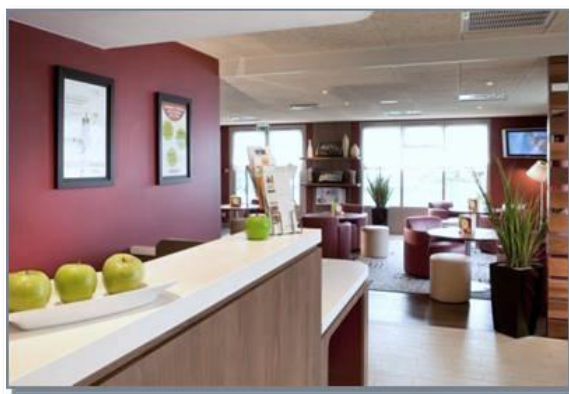

Hotel Campanile Łódź

NEW GENERATION

Campanile
HOTEL RESTAURANT

POKOJE HOTELOWE

Hotel dysponuje 104 pokojami (56 DOUBLE, 48 TWIN)

klimatyzowanymi, w których gwarantujemy zarówno komfort pracy, jak i wypoczynku. Wszystkie pokoje wyposażone są w łazienki, telefon, telewizję satelitarną i CANAL+, biurko do pracy, suszarkę do włosów. W pokoju znajduje się również zestaw gościnny – czajnik elektryczny, kawa, herbata, ciasteczka, dostępna jest również woda mineralna.

Hotel Campanile Łódź

NEW GENERATION

Campanile
HOTEL RESTAURANT

CENTRUM KONFERENCYJNE

Hotel Campanile w Łodzi oferuje 3 sale konferencyjne, z naturalnym oświetleniem, wyposażone w bezpłatny, bezprzewodowy dostęp do Internetu. Zapewniamy profesjonalny sprzęt konferencyjny: ekran, projektor multimedialny, flipchart, odbiornik TV, odtwarzacz DVD.