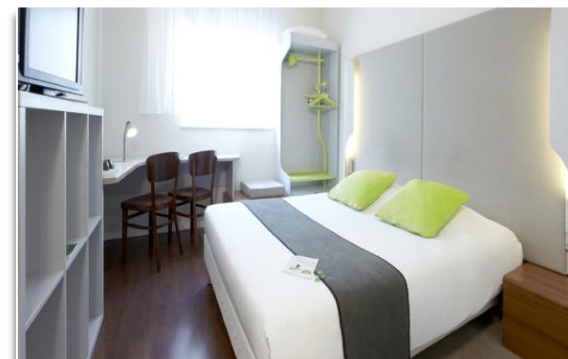

Hotel Campanile Łódź

NEW GENERATION

Campanile
HOTEL RESTAURANT

POKOJE HOTELOWE

Hotel dysponuje 104 pokojami (56 DOUBLE, 48 TWIN)

klimatyzowanymi, w których gwarantujemy zarówno komfort pracy, jak i wypoczynku. Wszystkie pokoje wyposażone są w łazienki, telefon, telewizję satelitarną i CANAL+, biurko do pracy, suszarkę do włosów. W pokoju znajduje się również zestaw gościnny – czajnik elektryczny, kawa, herbata, ciasteczka, dostępna jest również woda mineralna.