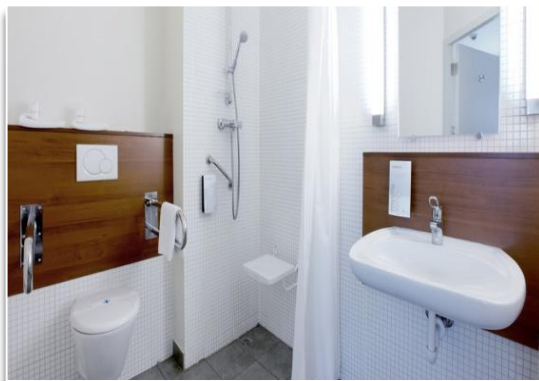

Hotel Campanile Łódź

NEW GENERATION

Campanile
HOTEL RESTAURANT

POKOJE HOTELOWE

Hotel dysponuje 104 pokojami (56 DOUBLE, 48 TWIN)

klimatyzowanymi, w których gwarantujemy zarówno komfort pracy, jak i wypoczynku. Wszystkie pokoje wyposażone są w łazienki, telefon, telewizję satelitarną i CANAL+, biurko do pracy, suszarkę do włosów. W pokoju znajduje się również zestaw gościnny – czajnik elektryczny, kawa, herbata, ciasteczka, dostępna jest również woda mineralna.